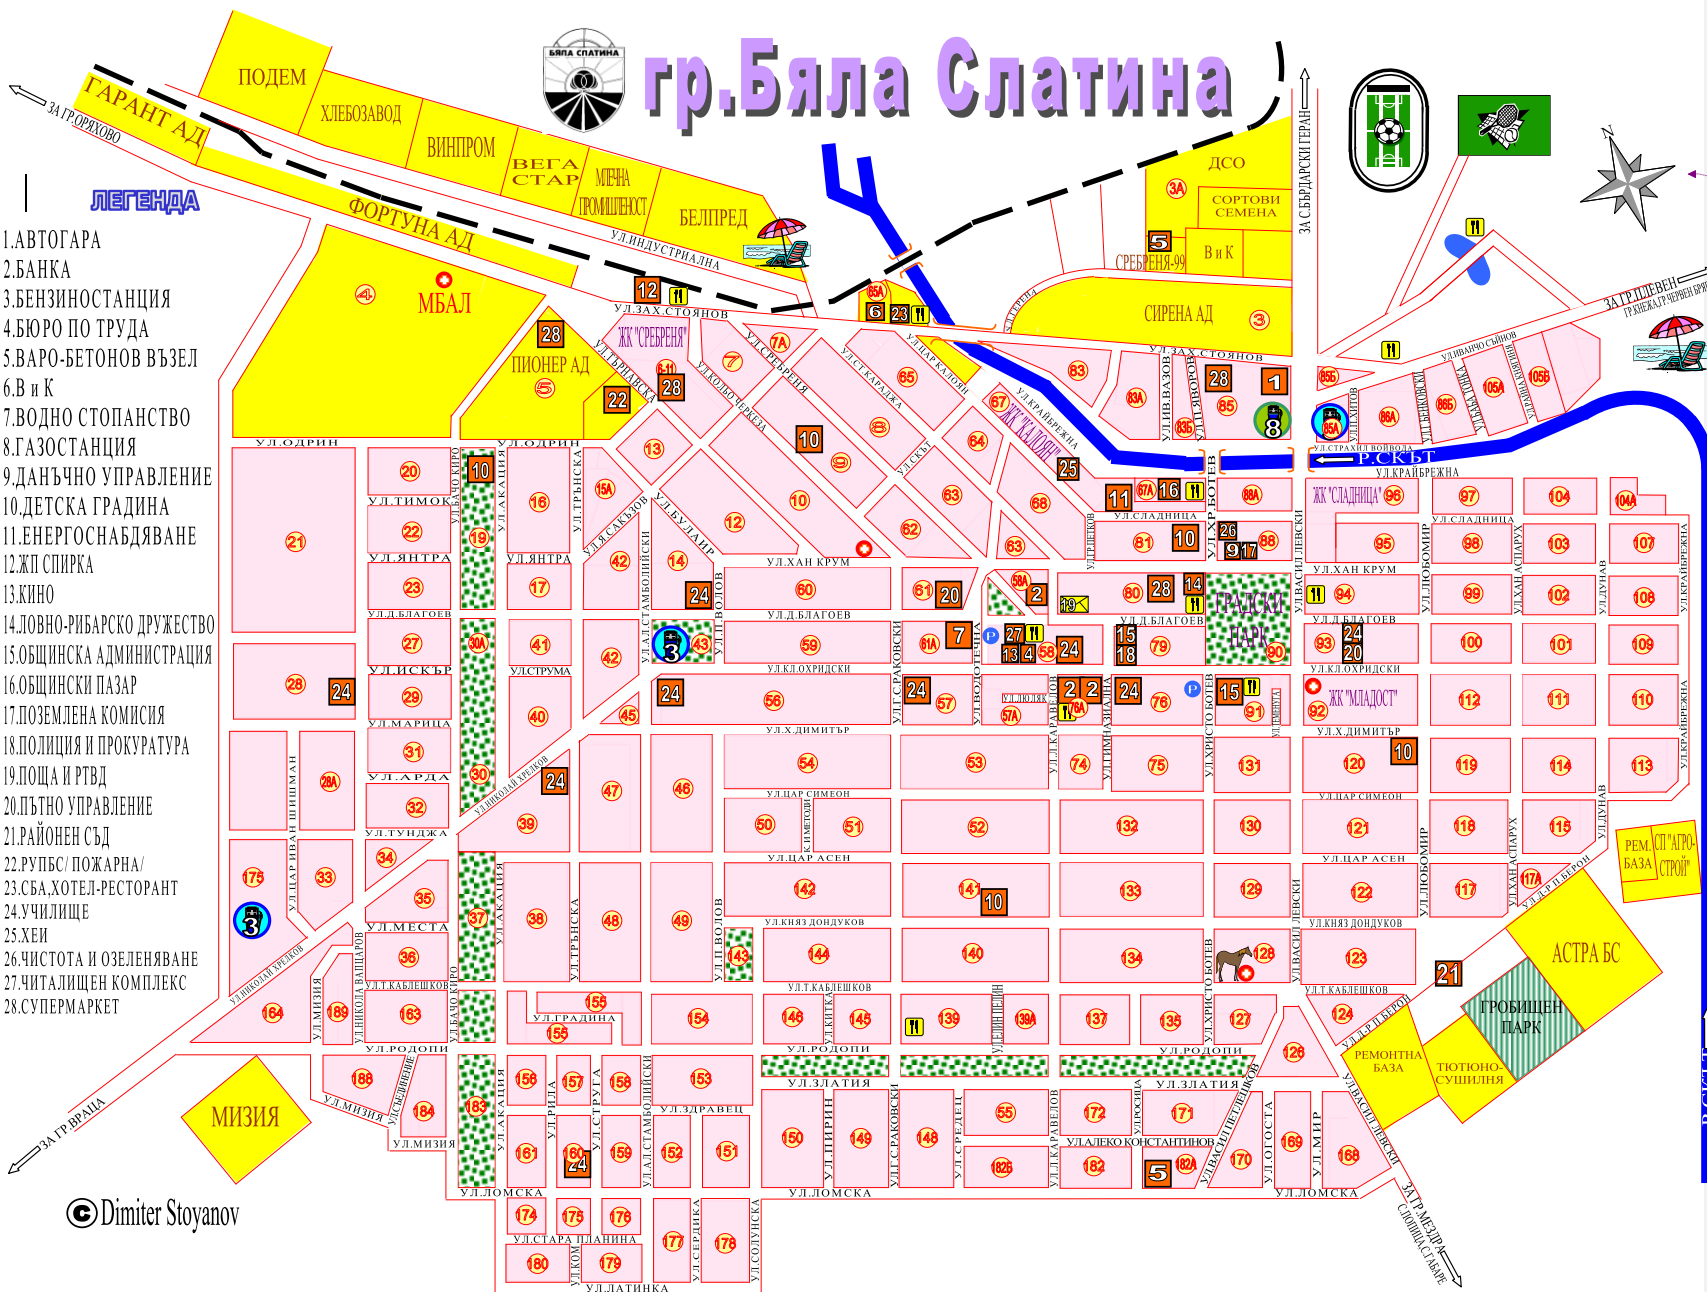

гр.Бяла Слатина

ЛЕГЕНДА

- 1.АВТОГАРА
- 2.БАНКА
- 3.БЕНЗИНОСТАНЦИЯ
- 4.БЮРО ПО ТРУДА
- 5.ВАРО-БЕТОНОВ ВЪЗЕЛ
- 6.В и К
- 7.ВОДНО СТОПАНСТВО
- 8.ГАЗОСТАНЦИЯ
- 9.ДАНЪЧНО УПРАВЛЕНИЕ
- 10.ДЕТСКА ГРАДИНА
- 11.ЕНЕРГОСНАБДЯВАНЕ
- 12.ЖП СПИРКА
- 13.КИНО
- 14.ЛОВНО-РИБАРСКО ДРУЖЕСТВО
- 15.ОБЩИНСКА АДМИНИСТРАЦИЯ
- 16.ОБЩИНСКИ ПАЗАР
- 17.ПОЗЕМЛЕНА КОМИСИЯ
- 18.ПОЛИЦИЯ И ПРОКУРАТУРА
- 19.ПОЩА И РТВД
- 20.ПЪТНО УПРАВЛЕНИЕ
- 21.РАЙОНЕН СЪД
- 22.РУПБС/ ПОЖАРНА/
- 23.СБА,ХОТЕЛ-РЕСТОРАНТ
- 24.УЧИЛИЩЕ
- 25.ХЕИ
- 26.ЧИСТОТА И ОЗЕЛЕНЯВАНЕ
- 27.ЧИТАЛИЩЕН КОМПЛЕКС
- 28.СУПЕРМАРКЕТ

Форматирано: Ширина: 29.7 см,
 Височина: 21 см, Разстояние на
 горен колонтитул от ръба: 1.25 см,
 Разстояние на долен колонтитул от
 ръба: 1.25 см